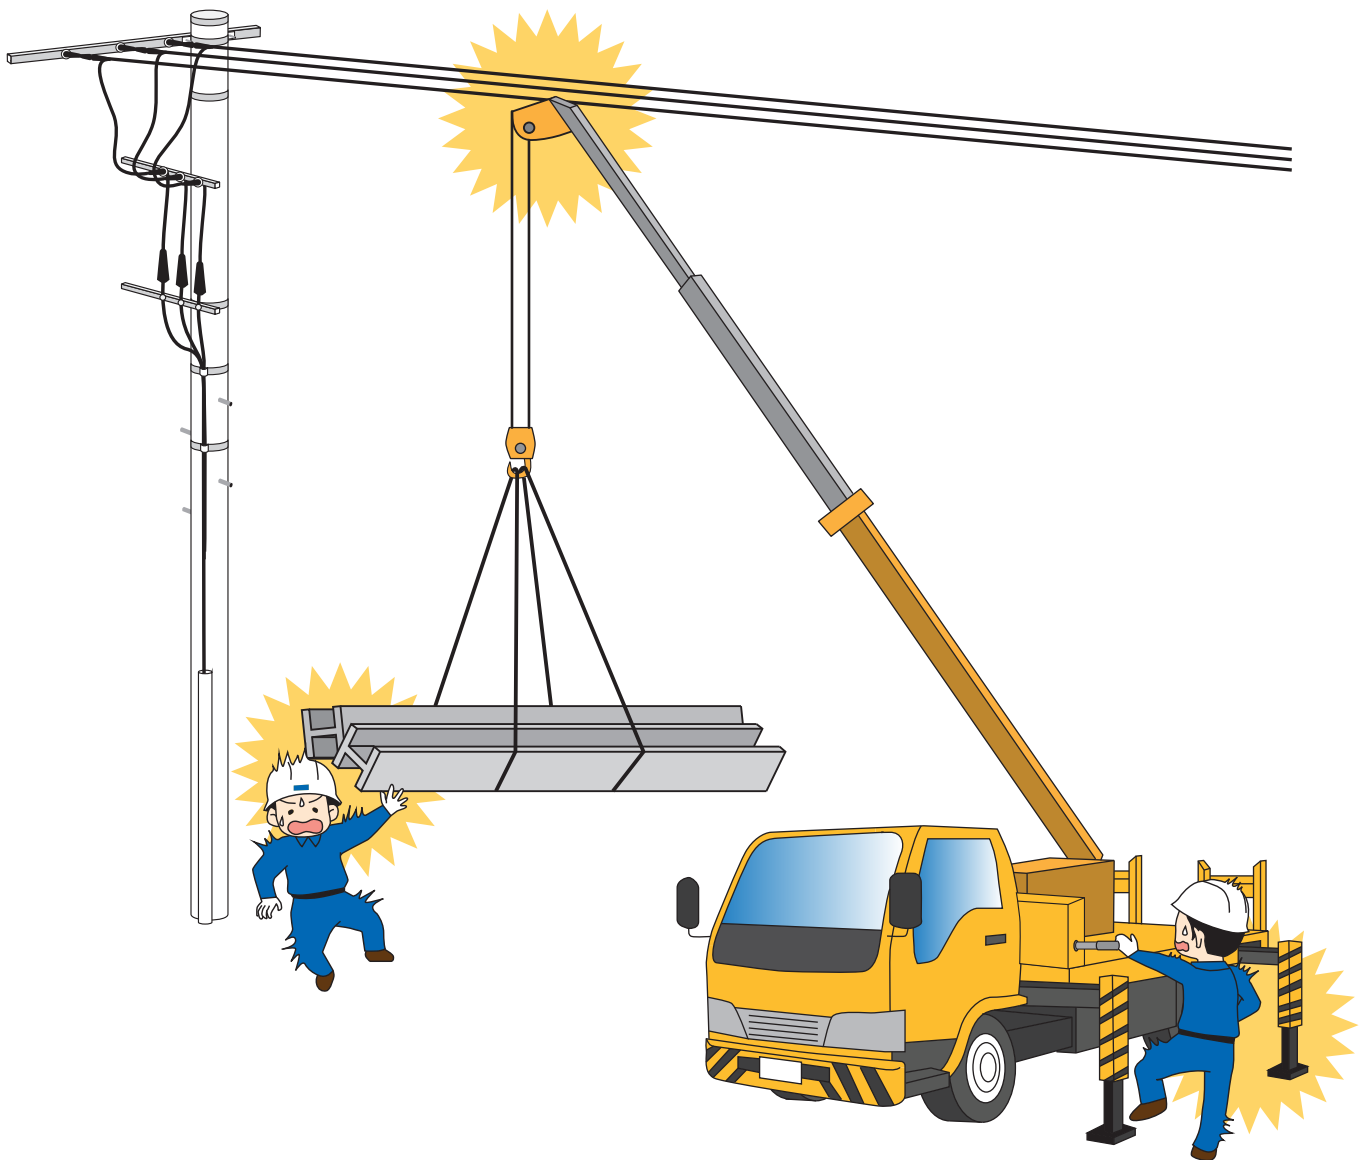

移動式クレーンによる作業は架空電線に注意

構内電線路の近くでクレーン作業を行う場合には、接触および接近に十分注意してください。高圧電線との接触事故は、人身災害（感電）のほか停電事故につながります。

構内電線路の近くで作業する場合は、電気主任技術者までご連絡ください。